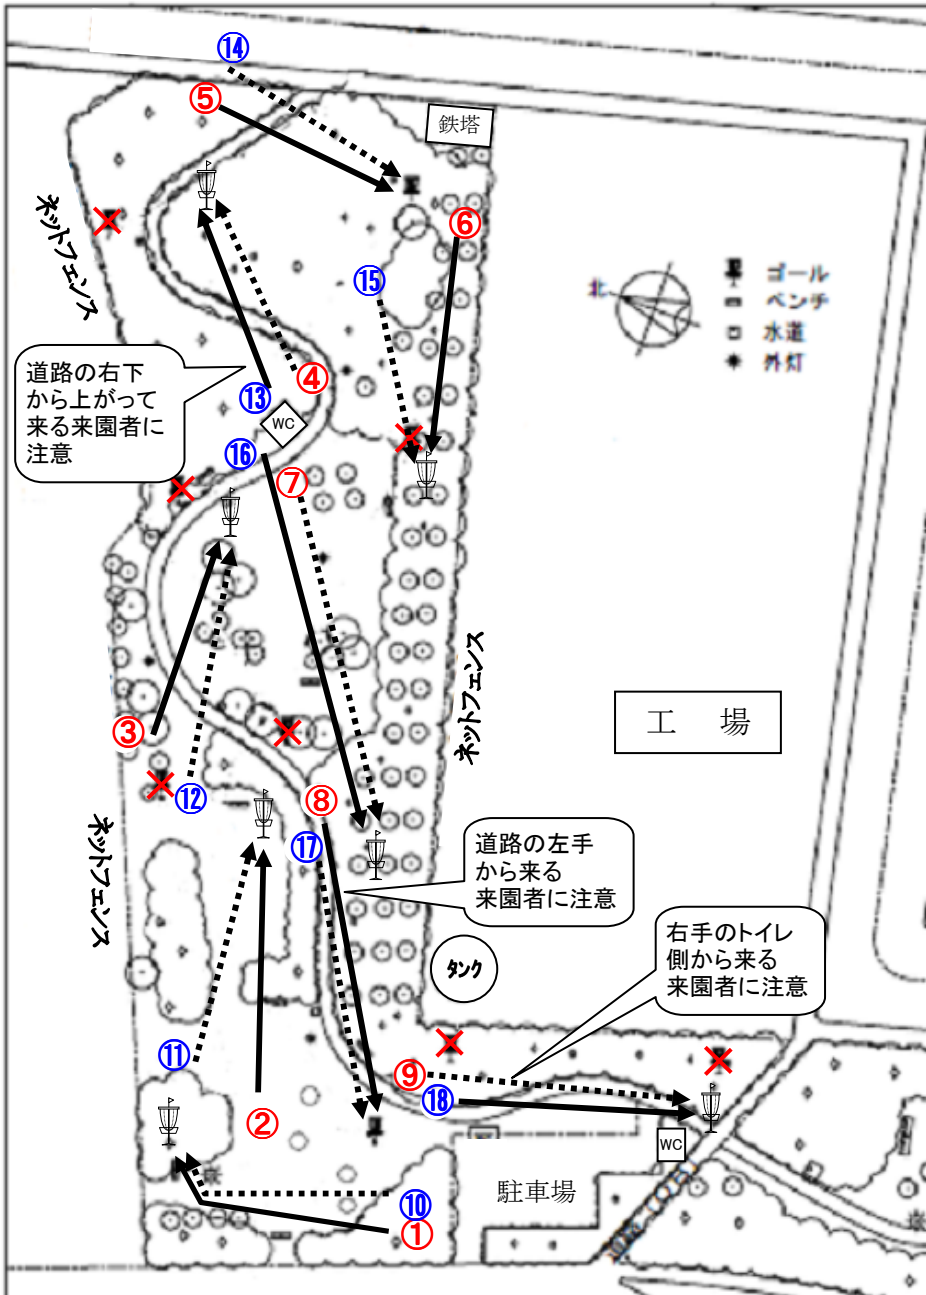

第82回 清原マンスリー

<OBについて>

- ① アスファルト道路、縁石(芝に隠れている部分はセーフ)、トイレ施設、ネットフェンスの外、
- ② ティーおよびゴールのあるエリア以外 (水道施設はセーフ)

<各ホールについて> ※ ホール番号が太字のホールは特設ゴールです。

- ① 61 m(3) : シングルマンダトリー(街灯の左側から回す)
- ② 72 m(3) :
- ③ 79 m(3) : ゴールのあるエリアのみセーフ
- ④ 64 m(3) :
- ⑤ 72 m(3) :
- ⑥ 78 m(3) :
- ⑦ 125 m(4) :
- ⑧ 87 m(3) : OBは道路のみ
- ⑨ 60 m(3) : OBは道路のみ
- ⑩ 62 m(3) : シングルマンダトリー
- ⑪ 74 m(3) :
- ⑫ 85 m(3) : ゴールのあるエリアのみセーフ
- ⑬ 64 m(3) :
- ⑭ 55 m(3) : ゴールのあるエリアのみセーフ
- ⑮ 60 m(3) :
- ⑯ 133 m(4) :
- ⑰ 79 m(3) : OBは道路のみ
- ⑱ 74 m(3) : OBは道路のみ

Av. 76.9 m(56)

#①・#⑩
→ 不通過の場合はノーペナでリ・スロー

#③・#⑫
→ ティースローはセーフエリアに静止させること。
静止しない場合はするまでノーペナでリ・ティー。

#⑭
→ ティースローが右の柵を越えないときは越えるまで
ノーペナでリ・ティー。

<その他>

- (1) ⑥および⑧ティーは前ホールのゴールに近いのでご注意ください。
- (2) ⑫と⑯では互いのティースローが交錯する可能性がありますのでご注意ください。
- (3) 他の来園者優先でお願いします。